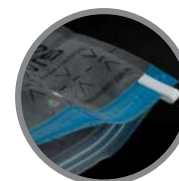

# SIGILLER SPACE®

Aumenta fino  
a **4 volte**  
il tuo spazio

prima

dopo

Utilizzabile  
con **tutti i tipi**  
di aspirapolvere

Finestra per verificare  
il contenuto

Maniglia per una  
miglior presa

Doppia chiusura  
di sicurezza  
con banda bicolore