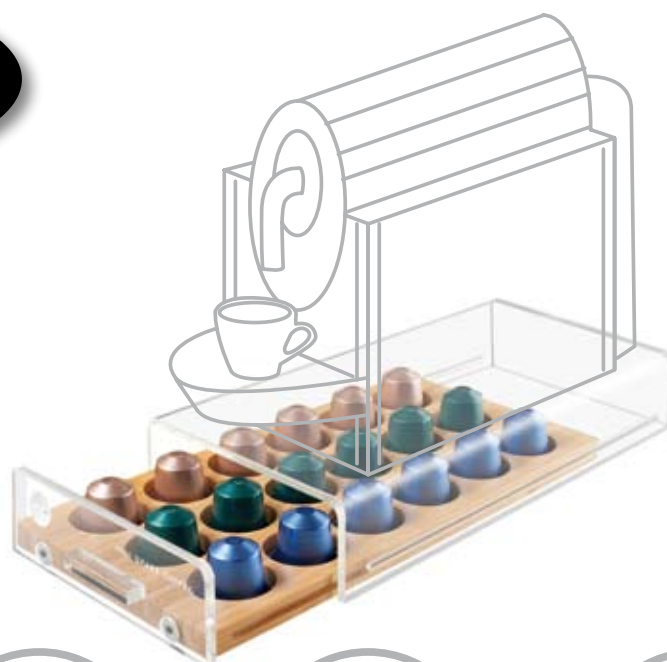

# MINI SPACE COFFEE

universal slim dispenser

Cassetto porta capsule universale

## COFFEE

DISPENSER 18  
Universale

Illy

Illy  
Uno System

Lavazza  
A Modo Mio

Lavazza Blu

Nespresso

Kimbo  
Uno System

### PORTA CAPSULE UNIVERSALE FORMATO *SLIM*.

Mini porta capsule universale. Adatto per Nespresso, Lavazza A Modo Mio, Lavazza Blu, Bialetti, Caffitaly system, Illy, Kimbo Uno System e Illy Uno System. Eleganza e qualità dei materiali per sistemare in modo ordinato e con il minimo ingombro le tue capsule. Perfetto sotto la macchina del caffè permette di scegliere la miscela preferita controllandone la quantità.

Articolo: 836

Codice EAN: 8033011321262

Colore: trasparente/legno

Dimensioni: L 16 x P 32 x H 5,5 cm

Materiali: crystal-lux e legno

8 033011 321262

UNITÀ DI VENDITA:

Dimensioni: L33,00xP17,00xH7,00 cm