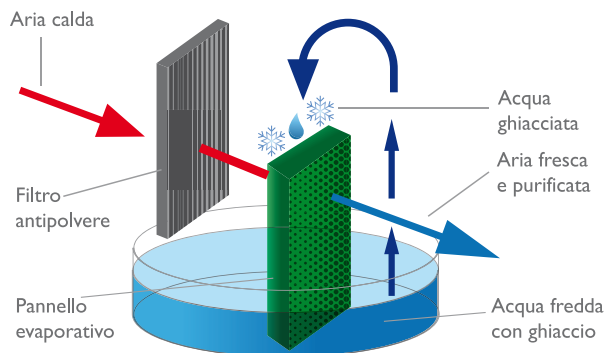

# BREEZE TOWER

evaporative air cooler with ionizing function

raffrescatore evaporativo con telecomando

92 cm

## RAFFRESCATORE EVAPORATIVO OSCILLANTE CON FUNZIONE IONIZZANTE

Design moderno e compatto per il nuovo raffrescatore evaporativo multifunzione BREEZE TOWER. L'innovativa tecnologia di cui è dotato permette all'aria calda di attraversare uno speciale pannello evaporativo a nido d'ape che la trasforma immediatamente in aria fresca.

La funzione ionizzante permette inoltre di purificare l'aria in uscita. Il pannello di controllo e il telecomando soft touch offrono la possibilità di scegliere tra:

- 3 diverse velocità fisse
  - 3 programmi di ventilazione a flussi variabili
  - Funzione ionizzante
  - Funzione oscillante del flusso d'aria
  - Funzione raffrescante con acqua + panetti di ghiaccio.
  - Programmazione per uno spegnimento automatico.
- Non necessita di alcuna tubazione ed è facilmente trasportabile grazie alle rotelle di cui è dotato.

Raffrescatore evaporativo

Oscillante 90°

Speciale pannello evaporativo

Pannello comandi soft touch

Serbatoio per carico acqua

Rotelle

2 Ice boxes per aumentare l'effetto raffrescante

Articolo: 997