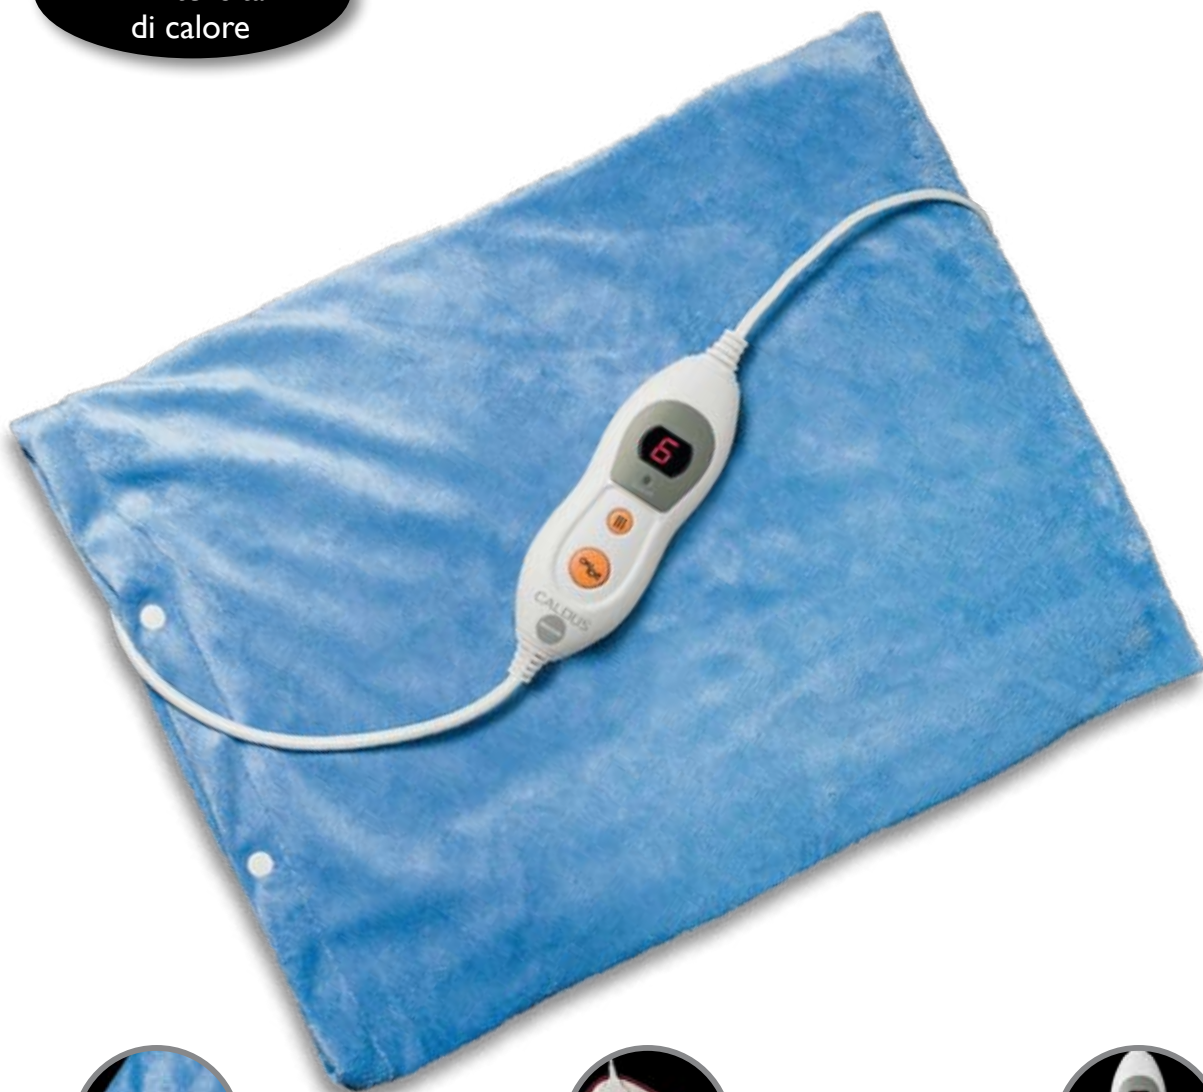

6 livelli
di intensità
di calore

CALDUS

warm pillow

Tessuto ultramorbido

Sfoderabile

Telecomando con 6
intensità di calore

TERMOCUSCINO.

Diffonde un benefico calore per riscaldare e rilassare qualsiasi zona del corpo. Riscaldamento ultra-rapido. Dotato di telecomando, con regolatore per scegliere comodamente la temperatura desiderata tra i 6 possibili livelli.

Spegnimento automatico. Lavabile anche in lavatrice.

IN DOTAZIONE:
I Telecomando
I Libretto istruzioni

Articolo: 921

Codice EAN: 8033011321569

Colore: azzurro

Dimensioni: 40 x 30 cm

Tessuto: microfibra lavabile

Telecomando: 6 intensità di calore

Potenza: 100 W

UNITÀ DIVENDITA:

Dimensioni: L42,00xH32,00xP6,00 cm

Peso: 0,552 kg.

MASTER CARTON:

Dimensioni: L44,00xP34,00xH38,00 cm

Peso: 3,600 kg.