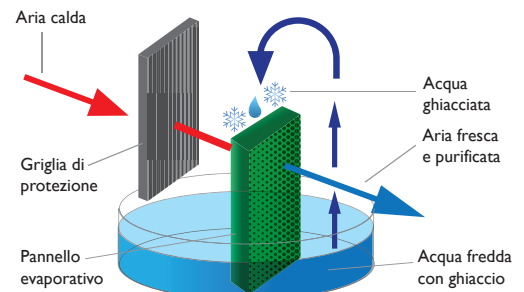

Diffusore rotante
per una ottimale
distribuzione dell'aria

Capacità tanica
5,8 litri

CYCLONE
evaporative air cooler with ionizing function

73,5 cm

Raffrescatore
evaporativo

Flusso d'aria
direzionabile
da 60° a 120°

Speciale pannello
evaporativo

Pannello
con comandi
soft-touch

Serbatoio per
carico acqua

Rotelle
con blocco

RAFFRESCATORE EVAPORATIVO CON FUNZIONE IONIZZANTE

Innovativo raffrescatore evaporativo ad acqua con funzione ionizzante che permette di ottenere aria fresca e pulita in qualsiasi ambiente. Inoltre, grazie ai due panetti di ghiaccio (inclusi nella confezione) è possibile aumentare l'effetto raffrescante. Grande portata d'aria con possibilità di rotazione automatica del diffusore per un flusso multidirezionale. Pannello con comandi soft-touch e telecomando per selezionare le funzioni desiderate, come quella ionizzante o di raffrescamento. Tre diverse velocità fisse e tre diversi programmi di ventilazione a flussi variabili. Programmabile per uno spegnimento automatico e non necessita di tubazione per il funzionamento raffrescante. Rotelle piroettanti con sistema di blocco che consentono di trasportarlo e posizionarlo ovunque in tutta sicurezza.

Per aumentare notevolmente l'intensità di aria fresca, si consiglia di utilizzare nel serbatoio dell'acqua sia gli ice boxes (presenti nella confezione) ghiacciati, sia cubetti di ghiaccio.

Articolo: 998