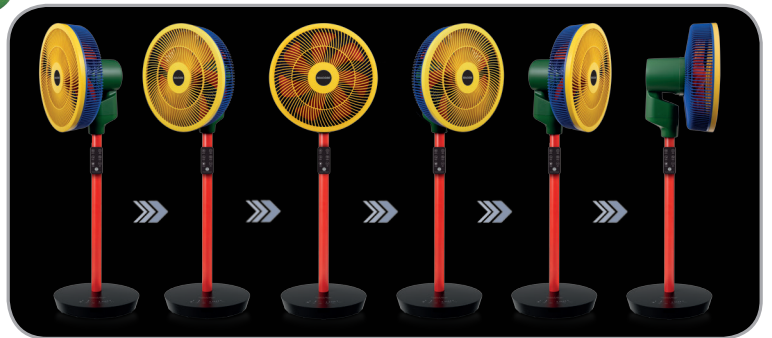

**MOTORE DC  
SUPER SILENZIOSO  
SUPER POTENTE**  
Muove più di **38,46 m<sup>3</sup>**  
d'aria al minuto

Inclinabile  
fino a 90°

Oscillante  
fino a 85°

**COLOUR FAN**  
air circulator

Consuma  
Solo  
**25W**

Porta telecomando  
magnetico

Pannello  
comandi

**VENTILATORE OSCILLANTE DA 35 CM,  
TIMER PROGRAMMABILE FINO A 8 ORE  
FUNZIONE TURBO, 8 VELOCITÀ**

COLOUR FAN è dotato di motore DC senza spazzole, di dimensioni molto contenute, ma molto più potente di quello AC, a risparmio energetico, consuma solo 25W ed è silenziosissimo. 8 differenti velocità di ventilazione, timer programmabile. Modalità natural e sleep con autospegnimento. Possibilità di bloccare il ventilatore in qualsiasi inclinazione verticale da 0 a 90° per indirizzare il flusso d'aria nella direzione desiderata, oscillazione orizzontale automatica da 0 a 85°.

**IN DOTAZIONE:**

- 1 Ventilatore
- 1 Telecomando
- 1 Libretto istruzioni

Articolo: 982

Codice EAN: 8033011329831

Dim.: L35xP30xH96 cm

Potenza: 25W

Voltaggio: 220-240V - 50/60 Hz

Peso: 3,7 kg.

Colore: nero, giallo, verde, rosso e blu

Portata massima del ventilatore: 38,46 m<sup>3</sup>/min

Velocità dell'aria: 5,3 m/secondo

Livello sonoro: dB(A)26,2

**UNITÀ DI VENDITA:**

**Dimensioni:** L90xP38xH38 cm