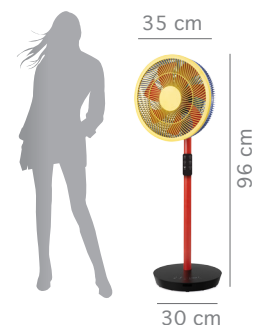

**MOTORE DC  
SUPER SILENZIOSO  
SUPER POTENTE**  
Muove più di **38,46 m<sup>3</sup>**  
d'aria al minuto

Inclinabile  
fino a 90°

Oscillante  
fino a 85°

**COLOUR FAN**  
air circulator

Consuma  
Solo  
**25W**

Porta telecomando  
magnetico

Pannello  
comandi

**VENTILATORE OSCILLANTE DA 35 CM,  
TIMER PROGRAMMABILE FINO A 8 ORE  
FUNZIONE TURBO, 8 VELOCITÀ**

COLOUR FAN è dotato di motore DC senza spazzole, di dimensioni molto contenute, ma molto più potente di quello AC, a risparmio energetico, consuma solo 25W ed è silenziosissimo. 8 differenti velocità di ventilazione, timer programmabile. Modalità natural e sleep con autospegnimento. Possibilità di bloccare il ventilatore in qualsiasi inclinazione verticale da 0 a 90° per indirizzare il flusso d'aria nella direzione desiderata, oscillazione orizzontale automatica da 0 a 85°.

**IN DOTAZIONE:**

- 1 Ventilatore
- 1 Telecomando
- 1 Libretto istruzioni

Articolo: 982

Codice EAN: 8033011329831

Dim.: L35xP30xH96 cm

Potenza: 25W

Voltaggio: 220-240V - 50/60 Hz

Peso: 3,7 kg.

Colore: nero, giallo, verde, rosso e blu

Portata massima del ventilatore: 38,46 m<sup>3</sup>/min

Velocità dell'aria: 5,3 m/secondo

Livello sonoro: dB(A)26,2

**UNITÀ DI VENDITA:**

**Dimensioni:** L90xP38xH38 cm